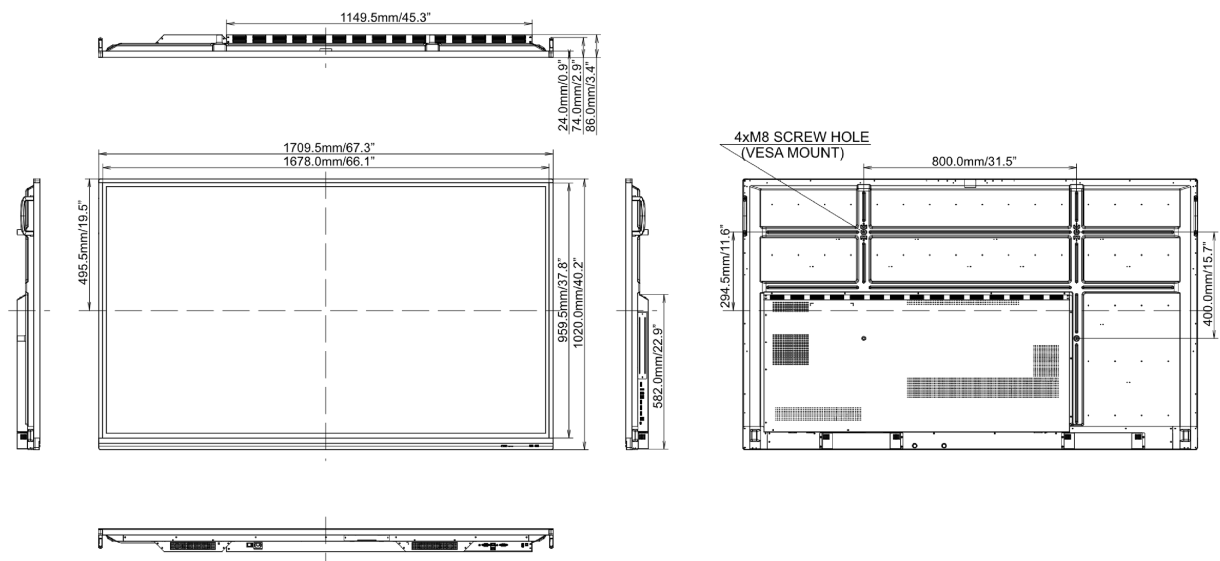

Vorschriften

CB, CE, TÜV-Bauart, EAC, RoHS support, ErP, WEEE, REACH (RoHS, PFOS, PFC)

Sonstiges

REACH SVHC über 0.1% Blei enthalten

10 ABMESSUNGEN / GEWICHT

Produkt Abmessungen B x H x T	1709 x 1020 x 86mm
Verpackung Abmessungen B x H x T	1848 x 1136 x 270mm
Gewicht (ohne Verpackung)	50.8kg
Gewicht (inkl Verpackung)	65.8kg
EAN code	4948570118427

TE7504MIS-B1AG

Alle Warenzeichen sind eingetragene Handelsmarken. Irrtum und Änderungen in den Spezifikationen vorbehalten. Alle LCD's erfüllen die ISO-9241-307:2008 Pixelfehlerklasse.

© IYAMA CORPORATION. ALL RIGHTS RESERVED